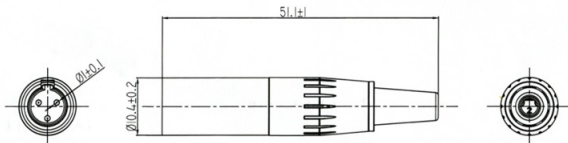

Housing: brass/Nickel  
 Pin: Brass/Gold  
 Insulator: PPS  
 Cap: TPV

機種 MODEL	料號 PART NO.	MI-6660-3	圖號 DWG NO.	製圖 DRAWER	Andy Lin	核對 SCALE	Jacky Lin
品名 TITLE	501 3-PIN MINI PLUG		材料 MATERIAL	比例 RATIO	2:1	日期 DATE	2012/12/07