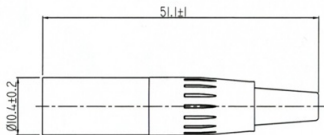

Housing: Brass/Nickel  
 Pin: Brass/Gold  
 Insulator: PPS  
 Cap: TPV

機種 MODER	料號 PART NO.	MI-6660-4	圖號 DWG NO.	製圖 DRAWER	Andy Lin	核對 SCALE	Jacky Lin
品名 TITLE	501 4-PIN MINI PLUG		材料 MATERIAL	比例 RATIO	2:1	日期 DATE	2012/12/07