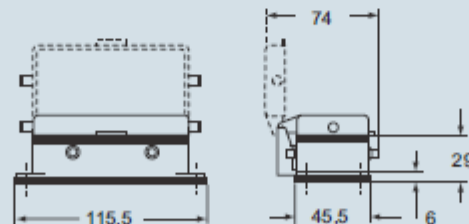

**custodie da incasso
chiusura doppia**

interassi fissaggio frutti: 77,5 x 27 mm

descrizione	codice articolo
con leva/a	CHI 16
con piolini ¹⁾	CHI 16 C
con piolini e sportello in alluminio ¹⁾	CHI 16 CS
con piolini e sportello in plastica ¹⁾	CHI 16 CP
con leva e sportello	

dima di fissaggio custodie da incasso in mm

dimensioni in mm

CHI

CHI C

CHI CS/CP

CAVUS Type 4/4X/12

(escluso custodie con sportello in plastica)

le misure indicate non sono impegnative e possono essere variate senza alcun preavviso

C-TYPE - grandezza 77.27