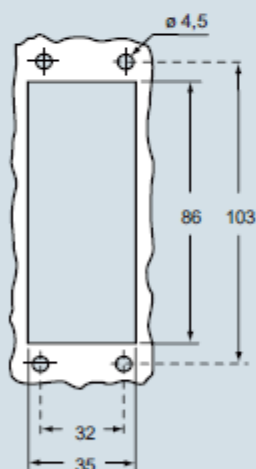

**custodie da incasso
chiusura doppia**

interassi fissaggio frutti: 77,5 x 27 mm

descrizione	codice articolo
con leva/a	CHI 16
con piolini ¹⁾	CHI 16 C
con piolini e sportello in alluminio ¹⁾	CHI 16 CS
con piolini e sportello in plastica ¹⁾	CHI 16 CP
con leva e sportello	

¹⁾ abbinabili a custodie:

- CHO/CAO 16 X e CHV/CAV 16 X
- MHO/MAO 16 X e MHV/MAV 16 X

N.B.: le custodie garantiscono il grado di protezione IP66 (o IP65 per versioni con sportello) quando sono accoppiate e bloccate tramite le leve di chiusura. Lo sportello (CS, CP) determina solo una protezione meccanica senza assicurare il grado di protezione IP65.

dima di fissaggio custodie da incasso in mm

dimensioni in mm

CHI

CHI C

CHI CS/CP

CAVUS Type 4/4X/12

(escluso custodie con sportello in plastica)

le misure indicate non sono impegnative e possono essere variate senza alcun preavviso

C-TYPE - grandezza 77.27