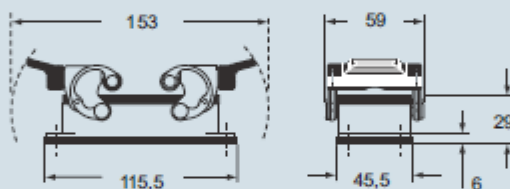

**custodie da incasso
chiusura doppia**

interassi fissaggio frutti: 77,5 x 27 mm

descrizione	codice articolo
con leva/a	CHI 16
con piolini ¹⁾	CHI 16 C
con piolini e sportello in alluminio ¹⁾	CHI 16 CS
con piolini e sportello in plastica ¹⁾	CHI 16 CP
con leva e sportello	

¹⁾ abbinabili a custodie:

- CHO/CAO 16 X e CHV/CAV 16 X
- MHO/MAO 16 X e MHV/MAV 16 X

N.B.: le custodie garantiscono il grado di protezione IP66 (o IP65 per versioni con sportello) quando sono accoppiate e bloccate tramite le leve di chiusura. Lo sportello (CS, CP) determina solo una protezione meccanica senza assicurare il grado di protezione IP65.

dima di fissaggio custodie da incasso in mm

dimensioni in mm

CHI

CHI C

CHI CS/CP

CAVUS Type 4/4X/12

(escluso custodie con sportello in plastica)

le misure indicate non sono impegnative e possono essere variate senza alcun preavviso

C-TYPE - grandezza 77.27