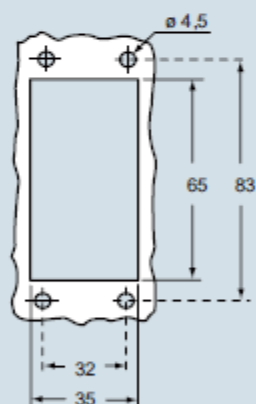

frutti inseribili:		pag.
CDD	42 poli + ⊕	61
CQE	18 poli + ⊕	81
CSH	10 poli + ⊕	89
CCE	10 poli + ⊕	96
CNE, CSE, JCNE, JCSE	10 poli + ⊕	97 e 107
CSS	10 poli + ⊕	119
CT, CTE, CTSE	10 poli + ⊕	127 e 131
CMSE	3+2 (aux) poli + ⊕	135
CMCE	3+2 (aux) poli + ⊕	134
CX	8/24 poli + ⊕	151
MIXO	3 moduli	156+195

interassi fissaggio frutti:
57 x 27 mm

**custodie da incasso
chiusura doppia**

descrizione	codice articolo
con leva/a	CHI 10
con piolini ¹⁾	CHI 10 C
con piolini e sportello in alluminio ¹⁾	CHI 10 CS
con piolini e sportello in plastica ¹⁾	CHI 10 CP
con leva e sportello.	

¹⁾ abbinabili a custodie:
- CHO/CAO 10 X e CHV/CAV 10 X
- MHO/MAO 10 X e MHV/MAV 10 X

N.B.: le custodie garantiscono il grado di protezione IP66 (o IP65 per versioni con sportello) quando sono accoppiate e bloccate tramite le leve di chiusura. Lo sportello (CS, CP) determina solo una protezione meccanica senza assicurare il grado di protezione IP65.

dima di fissaggio custodie da incasso in mm

dimensioni in mm

CHI

CHI C

CHI CS/CP

CAUS® Type 4/4X/12

(escluso custodie con sportello in plastica)

le misure indicate non sono impegnative e possono essere variate senza alcun preavviso