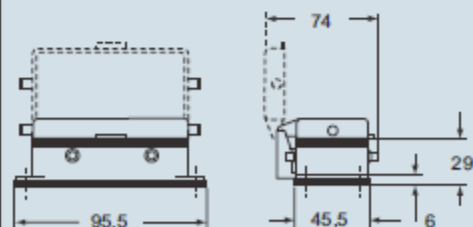

interassi fissaggio frutti:
57 x 27 mm

**custodie da incasso
chiusura doppia**

descrizione	codice articolo
con leva/a	CHI 10
con piolini ¹⁾	CHI 10 C
con piolini e sportello in alluminio ¹⁾	CHI 10 CS
con piolini e sportello in plastica ¹⁾	CHI 10 CP
con leva e sportello.	

dima di fissaggio custodie da incasso in mm

dimensioni in mm

CHI

CHI C

CHI CS/CP

CAUS® Type 4/4X/12

(escluso custodie con sportello in plastica)

le misure indicate non sono impegnative e possono essere variate senza alcun preavviso