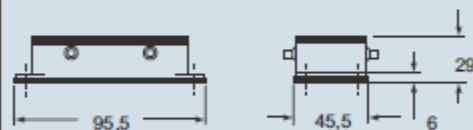

interassi fissaggio frutti:
57 x 27 mm

**custodie da incasso
chiusura doppia**

descrizione	codice articolo
con leva/a	CHI 10
con piolini ¹⁾	CHI 10 C
con piolini e sportello in alluminio ¹⁾	CHI 10 CS
con piolini e sportello in plastica ¹⁾	CHI 10 CP
con leva e sportello.	

dima di fissaggio custodie da incasso in mm

dimensioni in mm

CHI

CHI C

CHI CS/CP

CAUS® Type 4/4X/12

(escluso custodie con sportello in plastica)

le misure indicate non sono impegnative e possono essere variate senza alcun preavviso