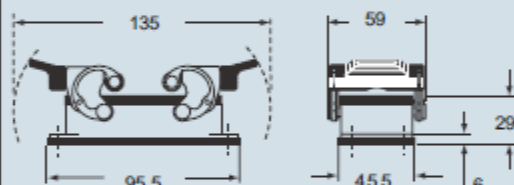

interassi fissaggio frutti:
57 x 27 mm

**custodie da incasso
chiusura doppia**

descrizione	codice articolo
con leva/a	CHI 10
con piolini ¹⁾	CHI 10 C
con piolini e sportello in alluminio ¹⁾	CHI 10 CS
con piolini e sportello in plastica ¹⁾	CHI 10 CP
con leva e sportello.	

¹⁾ abbinabili a custodie:
- CHO/CAO 10 X e CHV/CAV 10 X
- MHO/MAO 10 X e MHV/MAV 10 X

N.B.: le custodie garantiscono il grado di protezione IP66 (o IP65 per versioni con sportello) quando sono accoppiate e bloccate tramite le leve di chiusura. Lo sportello (CS, CP) determina solo una protezione meccanica senza assicurare il grado di protezione IP65.

dima di fissaggio custodie da incasso in mm

dimensioni in mm

CHI

CHI C

CHI CS/CP

CAUS® Type 4/4X/12

(escluso custodie con sportello in plastica)

le misure indicate non sono impegnative e possono essere variate senza alcun preavviso