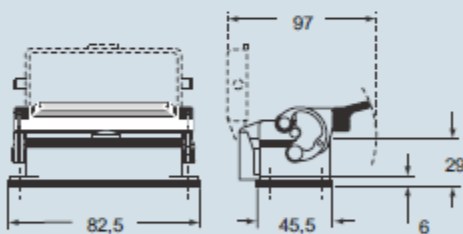

interassi fissaggio frutti:
44 x 27 mm

**custodie da incasso
chiusura singola**

descrizione	codice articolo
con leva	CHI 06 L
con leva e sportello	CHI 06 LS
con piolini ¹⁾	
con piolini e sportello in alluminio ¹⁾	
con piolini e sportello in plastica ¹⁾	

dim. di fissaggio custodie da incasso in mm

dimensioni in mm

CHI L

CHI LS

CAIUS® Type 4/4X/12

(escluso custodie con sportello in plastica)

le misure indicate non sono impegnative e possono essere variate senza alcun preavviso