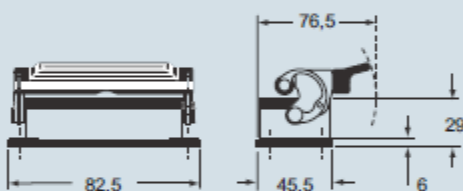

interassi fissaggio frutti:
44 x 27 mm

**custodie da incasso
chiusura singola**

descrizione	codice articolo
con leva	CHI 06 L
con leva e sportello	CHI 06 LS
con piolini ¹⁾	
con piolini e sportello in alluminio ¹⁾	
con piolini e sportello in plastica ¹⁾	

¹⁾ abbinabili a custodie:

- CHO/CHV 06 LX
- MHO/MHV 06 LX

N.B.: le custodie garantiscono il grado di protezione IP66 (o IP65 per versioni con sportello) quando sono accoppiate e bloccate tramite le leve di chiusura. Lo sportello (CS, CP) determina solo una protezione meccanica senza assicurare il grado di protezione IP65.

dim. di fissaggio custodie da incasso in mm

dimensioni in mm

CHI L

CHI LS

CAIUS® Type 4/4X/12

(escluso custodie con sportello in plastica)

le misure indicate non sono impegnative e possono essere variate senza alcun preavviso