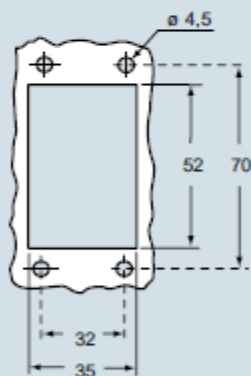

interassi fissaggio frutti:
44 x 27 mm

**custodie da incasso
chiusura singola**

descrizione	codice articolo
con leva	CHI 06 L
con leva e sportello	CHI 06 LS
con piolini ¹⁾	
con piolini e sportello in alluminio ¹⁾	
con piolini e sportello in plastica ¹⁾	

¹⁾ abbinabili a custodie:

- CHO/CHV 06 LX
- MHO/MHV 06 LX

N.B.: le custodie garantiscono il grado di protezione IP66 (o IP65 per versioni con sportello) quando sono accoppiate e bloccate tramite le leve di chiusura. Lo sportello (CS, CP) determina solo una protezione meccanica senza assicurare il grado di protezione IP65.

dim. di fissaggio custodie da incasso in mm

dimensioni in mm

CHI L

CHI LS

CAIUS® Type 4/4X/12

(escluso custodie con sportello in plastica)

le misure indicate non sono impegnative e possono essere variate senza alcun preavviso