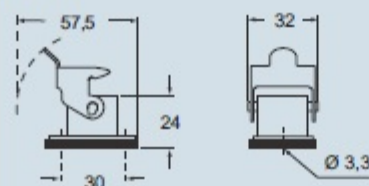

frutti inseribili:		pag.
CK	3 poli + ⊕	40
CK	4 poli + ⊕	40
CKS	3 poli + ⊕	41
CKS	4 poli + ⊕	41
CD	8 poli	46
CQ	5 poli + ⊕	69
CQ	12 poli + ⊕	68

ingombro frutti:
21 x 21 mm

custodie da incasso

descrizione

codice articolo

kit guarnizione e vite per IP66/IP67 ¹⁾ per frutti CK, CQ 05, CKS

CKR 65

kit guarnizione e vite per IP66/IP67 ¹⁾ per frutti CD 07/08

CKR 65 D

dima di fissaggio custodie, in mm

dimensioni in mm

CKA I

CKAX I

1) Per ottenere il grado di protezione IP66/IP67 è previsto un kit che comprende una guarnizione da montare sotto la vite di fissaggio frutto fornita con il kit (vedi esempio illustrativo)
I frutti CQ 12 sono già provvisti di guarnizione e vite che consentono di ottenere il grado di protezione IP66/IP67.

Type 12
Type 4/4X solo
con CKR 65 (D)

IP66/IP67 con CKR 65 (D) ¹⁾

le misure indicate non sono impegnative
e possono essere variate senza alcun preavviso

C-TYPE - grandezza 21.21