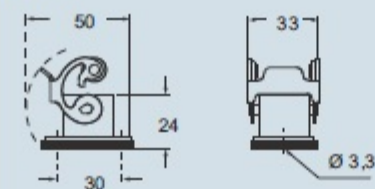

frutti inseribili:		pag.
CK	3 poli + ⊕	40
CK	4 poli + ⊕	40
CKS	3 poli + ⊕	41
CKS	4 poli + ⊕	41
CD	8 poli	46
CQ	5 poli + ⊕	69
CQ	12 poli + ⊕	68

ingombro frutti:
21 x 21 mm

custodie da incasso

descrizione

codice articolo

kit guarnizione e vite per IP66/IP67 ¹⁾ per frutti CK, CQ 05, CKS

CKR 65

kit guarnizione e vite per IP66/IP67 ¹⁾ per frutti CD 07/08

CKR 65 D

dima di fissaggio custodie, in mm

dimensioni in mm

CKA I

CKAX I

1) Per ottenere il grado di protezione IP66/IP67 è previsto un kit che comprende una guarnizione da montare sotto la vite di fissaggio frutto fornita con il kit (vedi esempio illustrativo)
I frutti CQ 12 sono già provvisti di guarnizione e vite che consentono di ottenere il grado di protezione IP66/IP67.

Type 12
Type 4/4X solo
con CKR 65 (D)

IP66/IP67 con CKR 65 (D) ¹⁾

le misure indicate non sono impegnative
e possono essere variate senza alcun preavviso

C-TYPE - grandezza 21.21