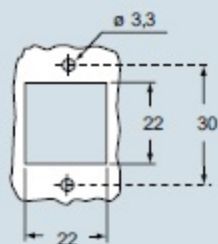

frutti inseribili:		pag.
CK	3 poli + ⊕	40
CK	4 poli + ⊕	40
CKS	3 poli + ⊕	41
CKS	4 poli + ⊕	41
CD	8 poli	46
CQ	5 poli + ⊕	69
CQ	12 poli + ⊕	68

ingombro frutti:
21 x 21 mm

custodie da incasso

descrizione

codice articolo

kit guarnizione e vite per IP66/IP67 ¹⁾ per frutti CK, CQ 05, CKS

CKR 65

kit guarnizione e vite per IP66/IP67 ¹⁾ per frutti CD 07/08

CKR 65 D

dima di fissaggio custodie, in mm

dimensioni in mm

CKA I

CKAX I

1) Per ottenere il grado di protezione IP66/IP67 è previsto un kit che comprende una guarnizione da montare sotto la vite di fissaggio frutto fornita con il kit (vedi esempio illustrativo)
I frutti CQ 12 sono già provvisti di guarnizione e vite che consentono di ottenere il grado di protezione IP66/IP67.

Type 12
Type 4/4X solo
con CKR 65 (D)

IP66/IP67 con CKR 65 (D) ¹⁾

le misure indicate non sono impegnative
e possono essere variate senza alcun preavviso

C-TYPE - grandezza 21.21