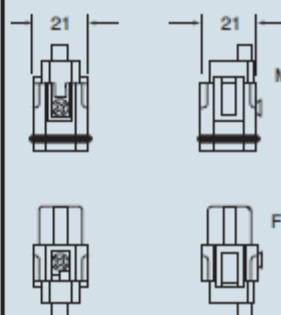

**frutti, 3 poli + ⊕**  
**connessione con morsetto a vite**

contatti  
argentati

**frutti, 4 poli + ⊕**  
**connessione con morsetto a vite**

contatti  
argentati

descrizione	codice articolo	codice articolo	codice articolo	codice articolo
colore distintivo frutti presa con contatti femmina <sup>1)</sup> frutti spina con contatti maschio	bianco CKF 03 CKM 03	nero CKF 03 N CKM 03 N		
colore distintivo frutti presa con contatti femmina <sup>1)</sup> frutti spina con contatti maschio			bianco CKF 04 CKM 04	nero CKF 04 N CKM 04 N

- caratteristiche secondo EN 61984:  
**10A 250V 4kV 3**  
**10A 230/400V 4kV 2**
- approvazioni: UL, CSA, CCC, GL, GOST
- tensione nominale secondo UL/CSA: 600V
- resistenza di isolamento: ≥ 10 GΩ
- limiti di temperatura ambiente: -40 °C ... +100 °C
- realizzati in resina termoplastica autestingente UL 94 V1
- durata meccanica: ≥ 500 cicli
- resistenza di contatto: ≤ 1 mΩ
- per la portata di corrente ammissibile vedere le seguenti curve di carico frutti, per maggiori informazioni consultare pagina 492

dimensioni in mm

polarità (vista lato contatti)

dimensioni in mm

polarità (vista lato contatti)

le misure indicate non sono impegnative  
 e possono essere variate senza alcun preavviso

- frutti per conduttori sezione:  
 0,75 + 2,5 mm<sup>2</sup> - AWG 18 + 14
- lunghezza di spelatura conduttori: 6 mm
- coppia di torsione vite morsetto: 0,5 Nm,  
 per maggiori informazioni consultare pagina 21 e 22

- frutti per conduttori sezione:  
 0,75 + 2,5 mm<sup>2</sup> - AWG 18 + 14
- lunghezza di spelatura conduttori: 6 mm
- coppia di torsione vite morsetto: 0,5 Nm,  
 per maggiori informazioni consultare pagina 21 e 22