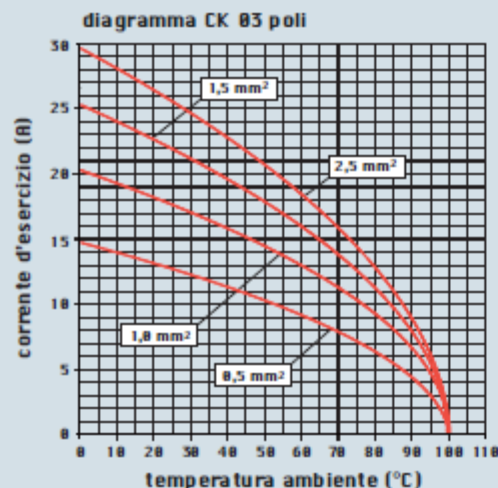

- caratteristiche secondo EN 61984:  
**10A 250V 4kV 3**  
**10A 230/400V 4kV 2**
- approvazioni: UL, CSA, CCC, GL, GOST
- tensione nominale secondo UL/CSA: 600V
- resistenza di isolamento: ≥ 10 GΩ
- limiti di temperatura ambiente: -40 °C ... +100 °C
- realizzati in resina termoplastica autestingente UL 94 V1
- durata meccanica: ≥ 500 cicli
- resistenza di contatto: ≤ 1 mΩ
- per la portata di corrente ammissibile vedere le seguenti curve di carico frutti, per maggiori informazioni consultare pagina 492

dimensioni in mm

polarità (vista lato contatti)

dimensioni in mm

polarità (vista lato contatti)

le misure indicate non sono impegnative  
 e possono essere variate senza alcun preavviso

- frutti per conduttori sezione:  
 0,75 + 2,5 mm<sup>2</sup> - AWG 18 + 14
- lunghezza di spelatura conduttori: 6 mm
- coppia di torsione vite morsetto: 0,5 Nm,  
 per maggiori informazioni consultare pagina 21 e 22

- frutti per conduttori sezione:  
 0,75 + 2,5 mm<sup>2</sup> - AWG 18 + 14
- lunghezza di spelatura conduttori: 6 mm
- coppia di torsione vite morsetto: 0,5 Nm,  
 per maggiori informazioni consultare pagina 21 e 22