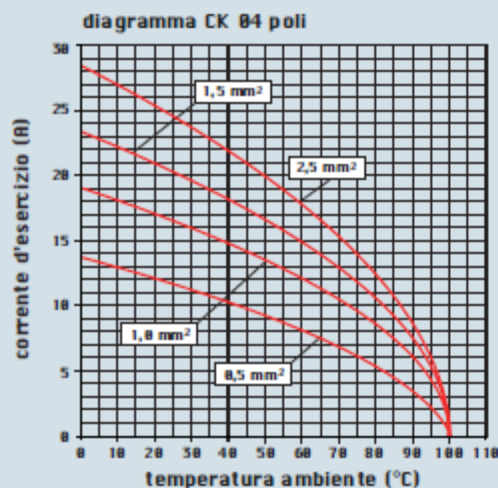

- caratteristiche secondo EN 61984:  
**10A 250V 4kV 3**  
**10A 230/400V 4kV 2**
- approvazioni: UL, CSA, CCC, GL, GOST
- tensione nominale secondo UL/CSA: 600V
- resistenza di isolamento: ≥ 10 GΩ
- limiti di temperatura ambiente: -40 °C ... +100 °C
- realizzati in resina termoplastica autestingente UL 94 V1
- durata meccanica: ≥ 500 cicli
- resistenza di contatto: ≤ 1 mΩ
- per la portata di corrente ammissibile vedere le seguenti curve di carico frutti, per maggiori informazioni consultare pagina 492

dimensioni in mm

polarità (vista lato contatti)

dimensioni in mm

polarità (vista lato contatti)

le misure indicate non sono impegnative  
 e possono essere variate senza alcun preavviso

- frutti per conduttori sezione:  
 0,75 + 2,5 mm<sup>2</sup> - AWG 18 + 14
- lunghezza di spelatura conduttori: 6 mm
- coppia di torsione vite morsetto: 0,5 Nm,  
 per maggiori informazioni consultare pagina 21 e 22

- frutti per conduttori sezione:  
 0,75 + 2,5 mm<sup>2</sup> - AWG 18 + 14
- lunghezza di spelatura conduttori: 6 mm
- coppia di torsione vite morsetto: 0,5 Nm,  
 per maggiori informazioni consultare pagina 21 e 22