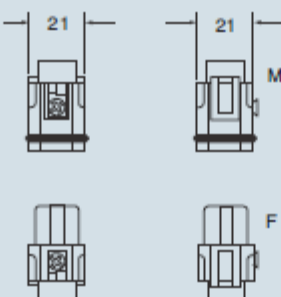

**frutti, 3 poli + ⊕**  
**connessione con morsetto a vite**

contatti  
argentati

**frutti, 4 poli + ⊕**  
**connessione con morsetto a vite**

contatti  
argentati

descrizione	codice articolo	codice articolo	codice articolo	codice articolo
colore distintivo frutti presa con contatti femmina <sup>1)</sup> frutti spina con contatti maschio	bianco CKF 03 CKM 03	nero CKF 03 N CKM 03 N		
colore distintivo frutti presa con contatti femmina <sup>1)</sup> frutti spina con contatti maschio			bianco CKF 04 CKM 04	nero CKF 04 N CKM 04 N

dimensioni in mm

polarità (vista lato contatti)

dimensioni in mm

polarità (vista lato contatti)

le misure indicate non sono impegnative  
 e possono essere variate senza alcun preavviso

- frutti per conduttori sezione:  
 0,75 + 2,5 mm<sup>2</sup> - AWG 18 + 14
- lunghezza di spelatura conduttori: 6 mm
- coppia di torsione vite morsetto: 0,5 Nm,  
 per maggiori informazioni consultare pagina 21 e 22

- frutti per conduttori sezione:  
 0,75 + 2,5 mm<sup>2</sup> - AWG 18 + 14
- lunghezza di spelatura conduttori: 6 mm
- coppia di torsione vite morsetto: 0,5 Nm,  
 per maggiori informazioni consultare pagina 21 e 22